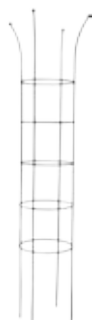

Obelisker / spaljéer / Växtstöd

Spaljé Rund Lackis
 Obehandlad
 3 storlekar
 H200 cm Ø26 cm.
 H200 cm Ø30 cm.
 H200 cm Ø34 cm.

Rundställning Kula
 Obehandlad
 2 storlekar
 H200 cm
 H260 cm Ø40 cm

Rundställning Lilja
 Obehandlad
 Höjd 200 cm

Z-Torn
 Obehandlad
 Finns i två höjder.
 Höjd 230 cm
 Höjd 190 cm

Klätterställning
 Obehandlad
 Finns i två höjder.
 H265 cm B45 cm
 H 225 cm B45 cm

Obelisk Spyd
 Rost 3 storlekar
 150 x 40 cm
 180 x 40 cm
 220 x 40 cm

Karolina växtstöd
 Brun 3 storlekar.
 H180 x Ø30 cm
 H160 x Ø24 cm
 H120 x Ø20 cm

Rektangulär spaljé
 Obehandlad
 195 x 40 x 15 cm

Växtstöd Liv
 Rost 5 Bredder
 Höjden är 150 cm
 Bredd 15, 18
 21, 24 och 27 cm

Växtstöd Liv
 Rost 5 Bredder
 Höjden är 180 cm
 Bredd 15, 18
 21, 24 och 27 cm

Växtstöd Raken
 Rost
 H 165 x B 45 cm

Växtstöd Harpa
 Rost
 H 120 cm + fot 20 cm
 B 40 cm

Växtstöd Karolina
 Armeringsjärn
 2 storlekar
 H160 x B66 cm
 H125 x B57 cm