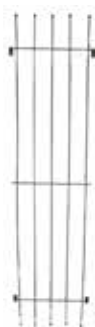

Z-Torn
 Obehandlad
 Finns i två höjder.
 Höjd 230 cm
 Höjd 190 cm

Klätterställning
 Obehandlad
 Finns i två höjder.
 H265 cm B45 cm
 H 225 cm B45 cm

Obelisk Spyd
 Rost 3 storlekar
 150 x 40 cm
 180 x 40 cm
 220 x 40 cm

Karolina växtstöd
 Brun 3 storlekar.
 H180 x Ø30 cm
 H160 x Ø24 cm
 H120 x Ø20 cm

Rektangulär spaljé
 Obehandlad
 195 x 40 x 15 cm

Växtstöd Liv
 Rost 5 Bredder
 Höjden är 150 cm
 Bredd 15, 18
 21, 24 och 27 cm

Växtstöd Liv
 Rost 5 Bredder
 Höjden är 180 cm
 Bredd 15, 18
 21, 24 och 27 cm

Växtstöd Raken
 Rost
 H 165 x B 45 cm

Växtstöd Harpa
 Rost
 H 120 cm + fot 20 cm
 B 40 cm

Växtstöd Karolina
 Armeringsjärn
 2 storlekar
 H160 x B66 cm
 H125 x B57 cm

Växtstöd Lexi
 2 storlekar
 H135 x B50 cm
 H100 x B40 cm

Spaljé Kuben
 Obehandlad
 87 x 87 x 87 cm

Spaljé stuprör
 Rost
 Passar till stuprör

Väggspaljé Halvmåne
 Obehandlad.
 Kraftig 8 mm tråd.
 H 180 cm B 34 cm