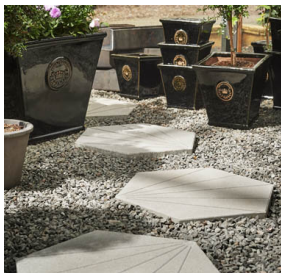

Markbyggnad & Dekorationssten

Röd Granit 20 kg
8-16 mm.
3 cm lager, 45 kg/kvm

Marmorkross Vit
20 kg 8-16 mm.
3 cm lager, 45 kg/kvm

Sjösingel Gulmelerad
15 kg 8-16 mm.
3 cm lager, 45 kg/kvm

Sjösingel Gulmelerad
15 kg 16-32 mm.
5 cm lager, 68 kg/kvm

Dekorsten 15 kg
Svart polerad 20-40 mm
5 cm lager, 60 kg/kvm

Sjösingel Svartvit 15 kg
8-16 mm.
3 cm lager, 45 kg/kvm

Sjösingel Svartvit 15 kg
16-32 mm.
5 cm lager, 68 kg/kvm

Skifferkross Grafit 15 kg
20-40 mm.
5 cm lager, 60 kg/kvm

Trampsten Hexagon
Grafit 466x233x40 mm
Används som trampsten
i gångar och rabatter.

Trampsten Hexagon
Grå 466x233x40 mm
Används som trampsten
i gångar och rabatter.

Kantsten Mini
Antracit 21 x 7 x 14 cm
Ramar in och förstärker
gräsmatta & rabatter.

Trädgårdskantsten Ljusgrå
50 x 5 x 25 cm
Ramar in och förstärker
gräsmatta & rabatter.

Fogsand 15 kg
Distansierar varje sten/platta
i markbeläggningen så att de
inte ligger kloss i kloss och
skaver mot varandra.