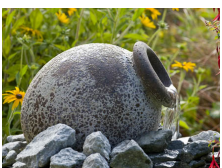

Dekorset Orange
Kruka i terracotta L31 x B26 x H21
Komplett med behållare, lock och pump.