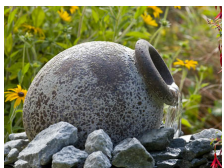

Hordeum

Naturligt medel mot långa trådalger i din damm.

Dekorset Orange

Kruka i terracotta L31 x B26 x H21 Komplett med behållare, lock och pump.

Dekorset Amfora

Polyresin material L42 x B42 x H35 Inkl. vattenbehållare, kruka, pump, LED.